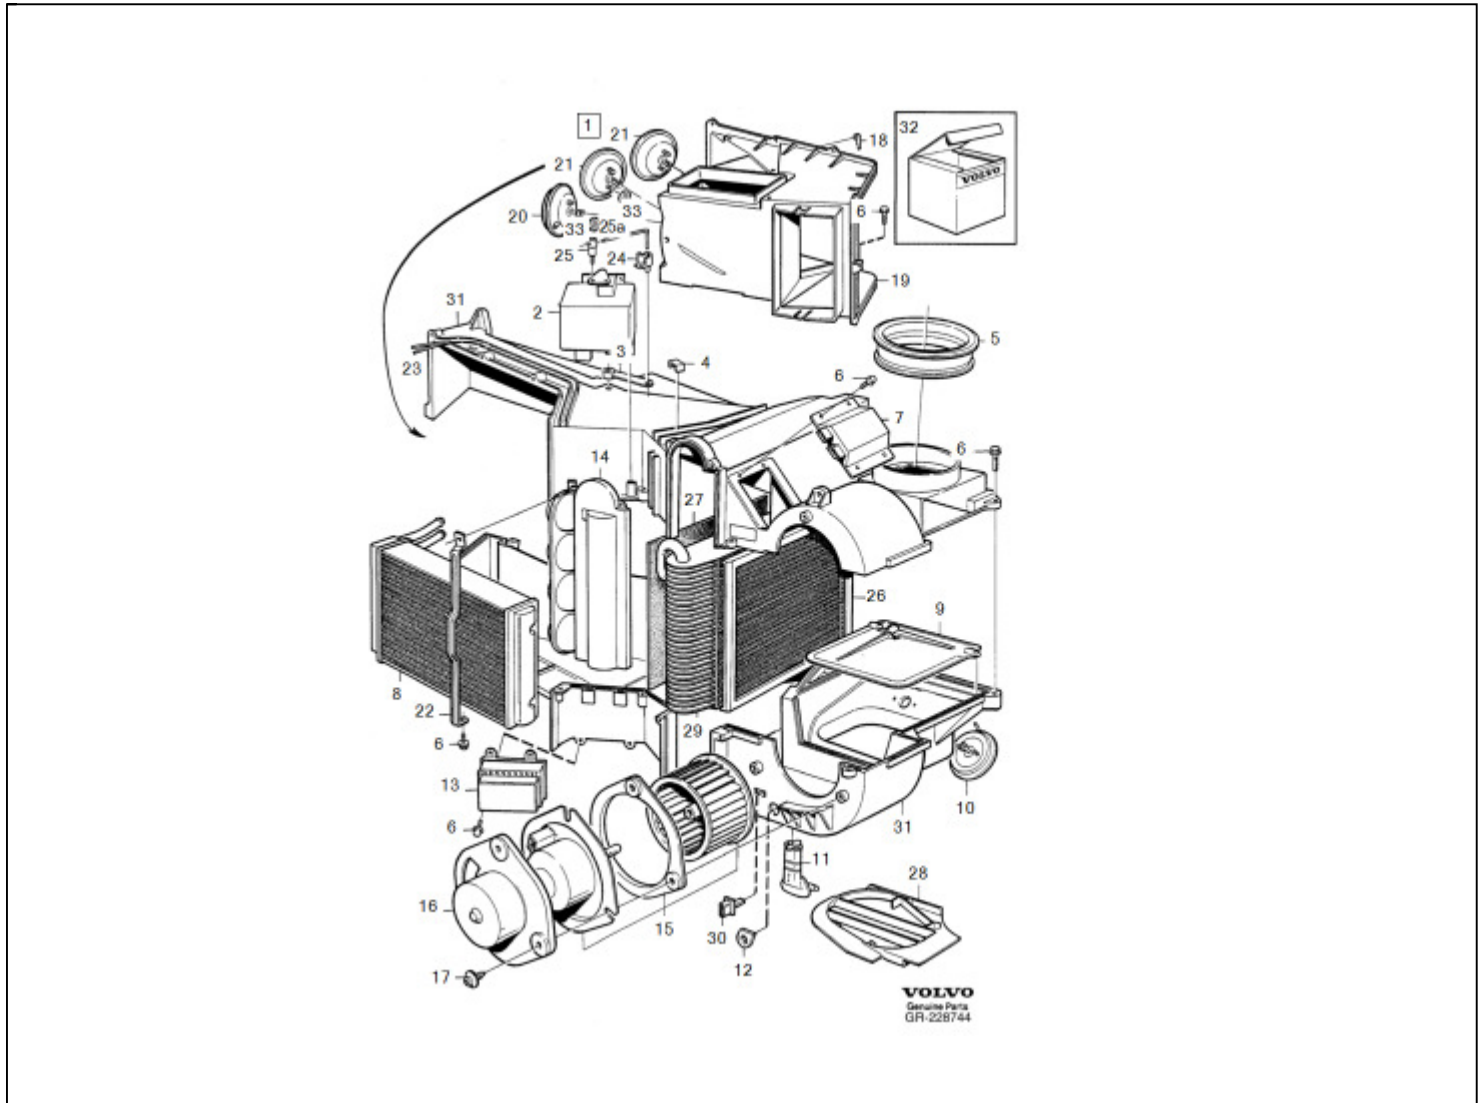

87 | Heater unit 960 1995-. S90, V90 E.C.C

Fig.	Part No.	Description	Qty.	PS
1			1	NS
2	3522797	Servomotor	1	
3	1307296	Intermediate lever	1	
4	3506751	Clip	8	OP
5	1388920	Bellows	1	
6	986114	Six point socket screw	44	
7	9134772	Control unit 4DRS CH 48300-, 5DRS CH 18100-	1	OP
8	1307236	Heat exchanger	1	
9	3529903	Shutter, recirculation	1	OP