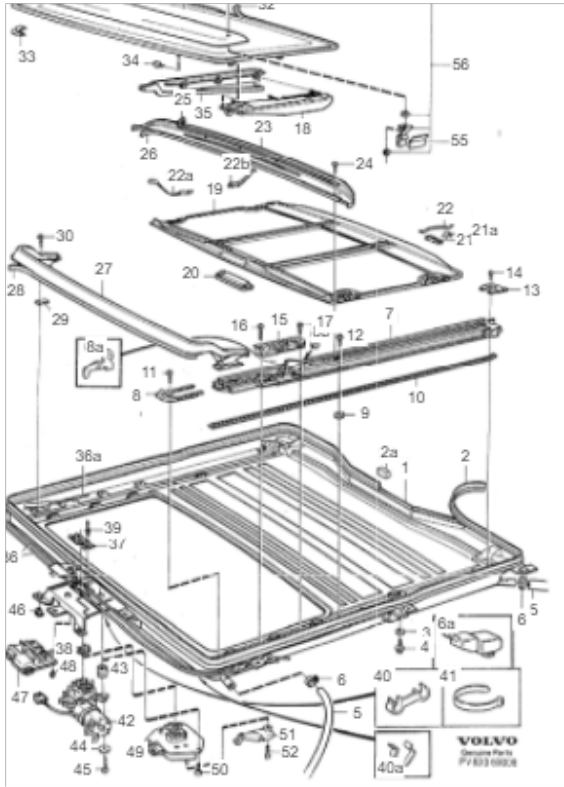

Model
850

Year
1996

VIN
YV1LS5502T2292416

License Plate
N510FUD

83 | Roof hatch, 4DRS S.R

Fig.	Part No.	Description	Qty.	PS
1	3509020		1	
2	9485278	Gcp sealing strip	1	
2a	9152211	Wheel chock	1	OP
3	986500	Washer	9	
4	989852	Flange screw	9	
5	947371	Gcp hose, front LG 1305 mm	1	
	947371	Gcp hose, rear 4DRS ALTER 1, LG 1625 mm	1	
	947371	Gcp hose, rear 4DRS ALTER 2, LG 1240 mm	1	

V O L V O

Model
850

Year
1996

VIN
YV1LS5502T2292416

License Plate
N510FUD

	947371	Gcp hose 5DRS, LG 1650 mm	1	
6	983724	Hose clamp	4	
6a	1372766	Gcp sound trap, 4DRS	2	
		Ventilation 4DRS	0	
	9133304	Gcp sound trap, 5DRS	2	
		Ventilation 5DRS	0	
7	9159879	Gcp guide rail, l.h.	1	OP
	9159880	Gcp guide rail, r.h.	1	
8	6817612	Guide, l.h.	1	OP
	6817613	Gcp guide, r.h.	1	
8a	9133520	Clutch dog, L.H.	1	OP
	9133521	Gcp clutch dog, R.H.	1	
8b	951666	Gcp e-circlip	2	
9	6817605	Sealing	10	OP
10	6817622	Sealing strip	2	OP
11	956061	Gcp cross recessed screw	2	
12	987046	Gcp cross recessed screw	2	
13	9152205	Carrier	2	OP
14	986106	Six point socket screw	4	
15	6817601	Cable guide, L.H.	1	OP
	6817602	Cable guide, r.h.	1	OP
16	956064	Gcp cross recessed screw	2	
17	956061	Gcp cross recessed screw	4	
18	9159883	Attaching bracket, L.H.	1	OP
	9159884	Attaching bracket, R.H.	1	OP
19	3509219	Cover plate, inner EXC 850 GL With glass hatch.	1	OP
	9133318	Gcp lid, inner 850 GL Without glass hatch.	1	OP
20	3509032	Handle	1	OP
21	6817615	Gcp slide block	4	OP
21a	9133519	Gcp clip	2	