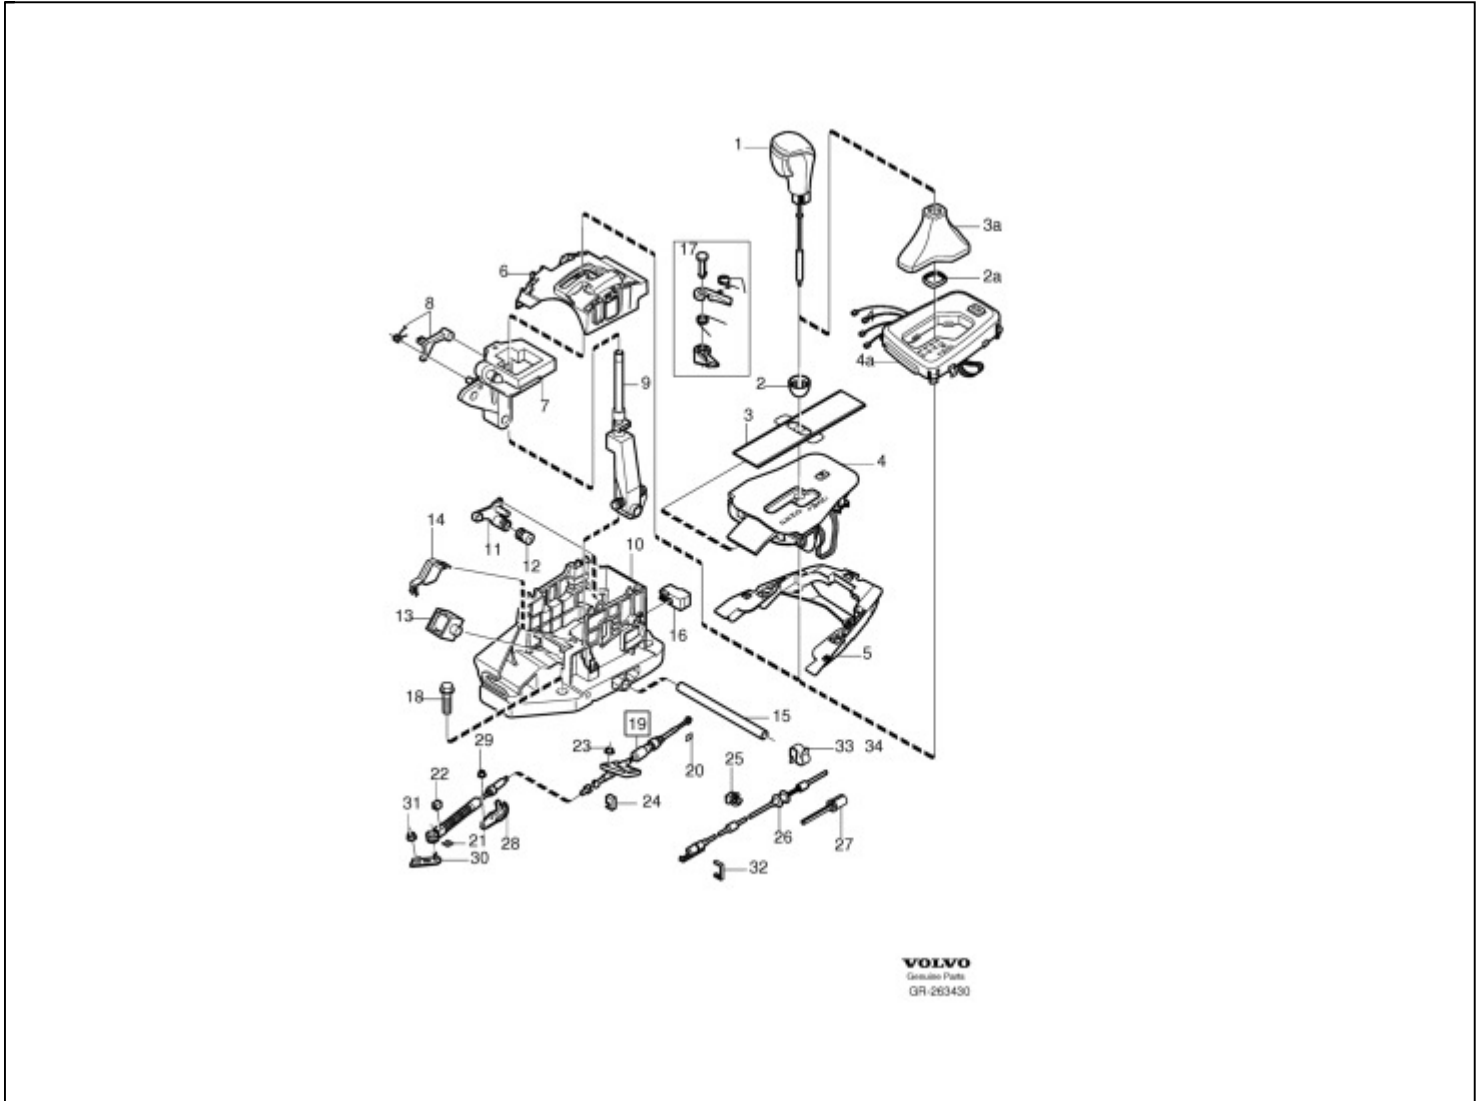

**43 | Shift control S60, AUTO.TRANS GT L.H.D, B5234T3, AW55-50/51SN**

Fig.	Part No.	Description	Qty.	PS
1	9463564	Gear shift lever knob, standard, graphite gray CH -314999	1	
	30622491	Gear shift lever knob, standard, charcoal CH 315000-	1	
	8671057	Gear shift lever knob, leather CH -314999	1	
	8698157	Gear shift lever knob, leather, charcoal CH 315000-	1	
	30664535	Gear shift lever knob, leather, visible trim seam, charcoal CH 425000-	1	
2	9480525	Sleeve EXC (US) 2001	1	

2a	9463323	Retainer EXC (US) 2002-, (US), 2001-	1	
3	9480527	Blind EXC (US) 2001	1	
3a	9463545	Boot EXC (US) 2002-2003, (US) 2001-2003	1	
	30650012	Boot, charcoal CH 315000-	1	
4	9480924	Panel EXC (US) 2001	1	OP
4a	8636214	Panel EXC (US) 2002-2003, (US) 2001-2003	1	
	30622499	Panel, charcoal CH 315000-424999	1	
	8699433	Panel, charcoal CH 425000-	1	
5	9480461	Panel CH -92351	1	
	9463553	Retainer CH 92352-	1	
6	9463560	Stop	1	
7	9183887	Fork	1	
8	9183869	Rocker arm	1	
9	8648363	Control lever	1	
10	30759309	Housing	1	
11	9480720	Locking arm	1	
12	30711794	Clip GUL/YELLOW	1	
13	30759312	Solenoid	1	
14	9183872	Clip	1	
15	9183875	Shaft	1	
16	30669637	Tab housing	1	
17	9463559	Rocker arm	1	
18	982797	Flange screw M8x35	4	
19	8689442	Gear shift cable CH -234999	1	
	30759238	Gear shift cable CH 235000-	1	
20	9480036	Clip	1	
21	9480037	Clip	1	

22	9480039	Adjusting device	1	
23	985866	Flange lock nut M6x7.3	2	
24	9181197	Clip	1	
25	9181002	Clip	1	
26	30759789	Cable	1	
27	30783273	Guide sleeve	1	
28	9163743	Bracket	1	
29	985185	Flange screw M8x16	2	
30	9143987	Intermediate lever	1	
31	985868	Flange lock nut	1	
32	31272412	Clip	1	
33	983630	Clip	1	
34	8636659	Clip	1	